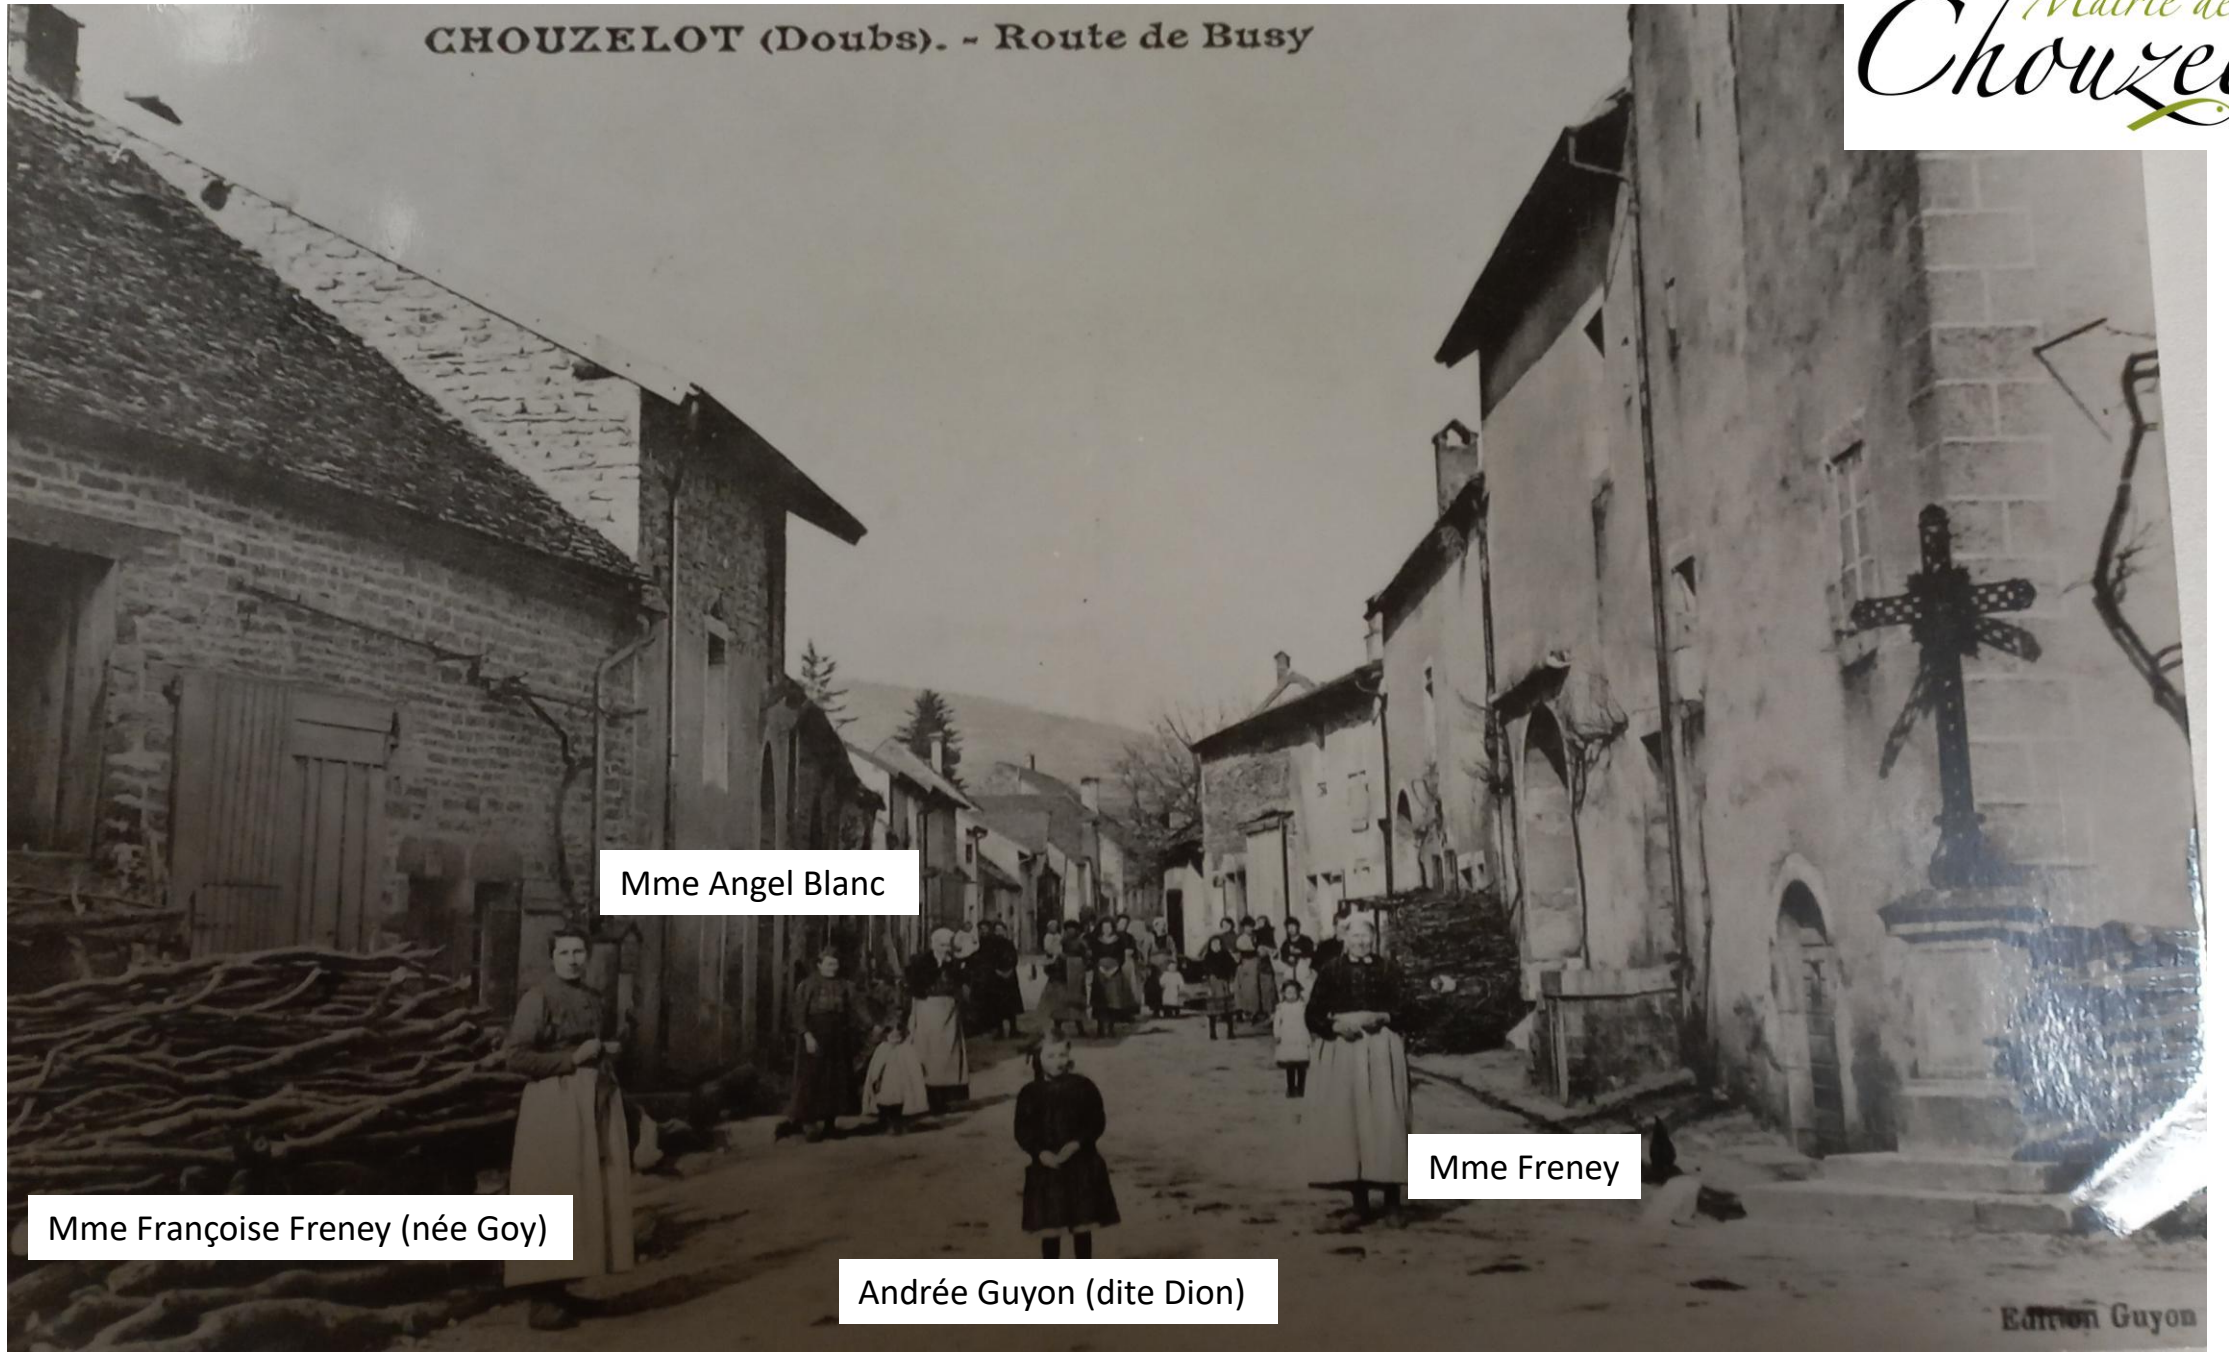

2 rue, Jean Compagnon

Mairie de  
*Chouzelot*

Andrée Guyon (dite Dion)

Un peu d'histoire :

Maison qui a appartenu à la congrégation religieuse des carmes de Besançon,  
Cette congrégation possédait plus du quart du territoire de Chouzelot.

Un jour de mai, lors de la pose des arbres ('fête traditionnelle des jeunes célibataires'),  
ses neveux lui ont cachés des affaires et mis le bazar chez lui.

De colère il a déshérité ses neveux farceurs et a tout donné à celui qui ce soir là était malade  
et n'avait pas participé à la fête! Ce garçon était Raymond Prillard ( propriétaire jusqu'en 2025)

2 rue, Jean Compagnon

Mairie de  
*Chouzelot*

QUINGEY - CHOUZELOT - Le Bas du Village

2 rue, Jean Compagnon

Mairie de  
*Chouzelot*

CHOUZELOT (Doubs). - Route de Busy

Mme Angel Blanc

Mme Françoise Freney (née Goy)